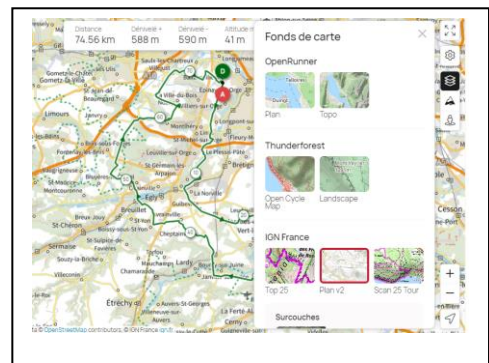

Distance	Dénivelé +	Dénivelé -	Altitude min.	Altitude max.
84.06 km	708 m	709 m	39 m	168 m

Vous pouvez alors

Consulter le parcours en le mettant en plein écran

Changer le fond de carte

Zoomer ou dézoomer sur le parcours

TELECHARGER UN PARCOURS SUR VOTRE GPS

- 7- Cliquer sur le bouton « Télécharger » pour mettre la trace .GPX sur le répertoire « téléchargement » de votre PC

SCASB 49 73 km 630 m

CYCLISME - ROUTE Ballainvilliers → Ballainvilliers