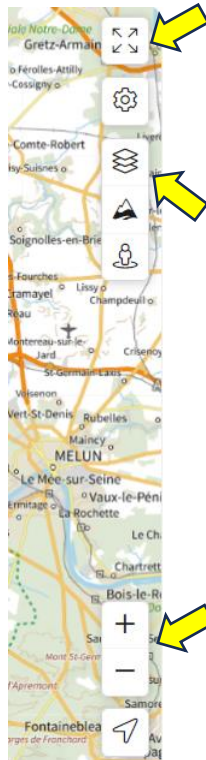

Accueil / Calendrier Q1 2024

CALENDRIER Q1 2024

Jour	Date	Mois	Heure de départ	Circuit N°	Prévu	Dénivelé Prévu	Direction départ	Point le plus éloigné	Direction retour	Zone
Lundi	1 janvier 2024	1	9H00	57	101 86 75	820/928/588	Longpont	Boutigny	Escargot	5
Mercredi	3 janvier 2024	1	9H00	M9	93 82 71	848/706/701	Le Déluge	Chauffour-les-Etrechy	Escargot	4
Vendredi	5 janvier 2024	1	9H00	V1	92 87 74	652/661/556	Le Déluge	Auffargis	Escargot	2
Dimanche	7 janvier 2024	1	9H00	01	75 63 50	527/451/333	Les ULIS	Le Marais	Escargot	3
Mercredi	10 janvier 2024	1	9H00	M1	89 79 71	671/573/483	Le Déluge	Auffargis	Escargot	2
Vendredi	12 janvier 2024	1	9H00	V2	101 88 80	671/625/568	Le Déluge	Sonchamp	Escargot	3
Dimanche	14 janvier 2024	1	9H00	58	101 89 72	848/752/677	Escargot	Ormoy La Rivière	Longpont	5

TELECHARGER UN PARCOURS SUR VOTRE GPS

- 5- Pour les 2 solutions, cliquer sur le circuit de votre choix. Si vous souhaitez enregistrer plusieurs circuits il faudra répéter l'opération pour chacun d'eux
- 6- L'écran « openrunner » s'ouvre et affiche le parcours

#17930431

SCASB 49 84 km 708 m

SCYLISME - ROUTE Ballainvilliers → Ballainvilliers

scasb-ballainvilliers91

Créé le 10/11/2023

0 avis | 0 photos

Modifier dans l'éditeur | Télécharger

Parcours public

Distance	Dénivelé +	Dénivelé -	Altitude min.	Altitude max.
84.06 km	708 m	709 m	39 m	168 m

Vous pouvez alors

Consulter le parcours en le mettant en plein écran

Changer le fond de carte

Zoomer ou dézoomer sur le parcours