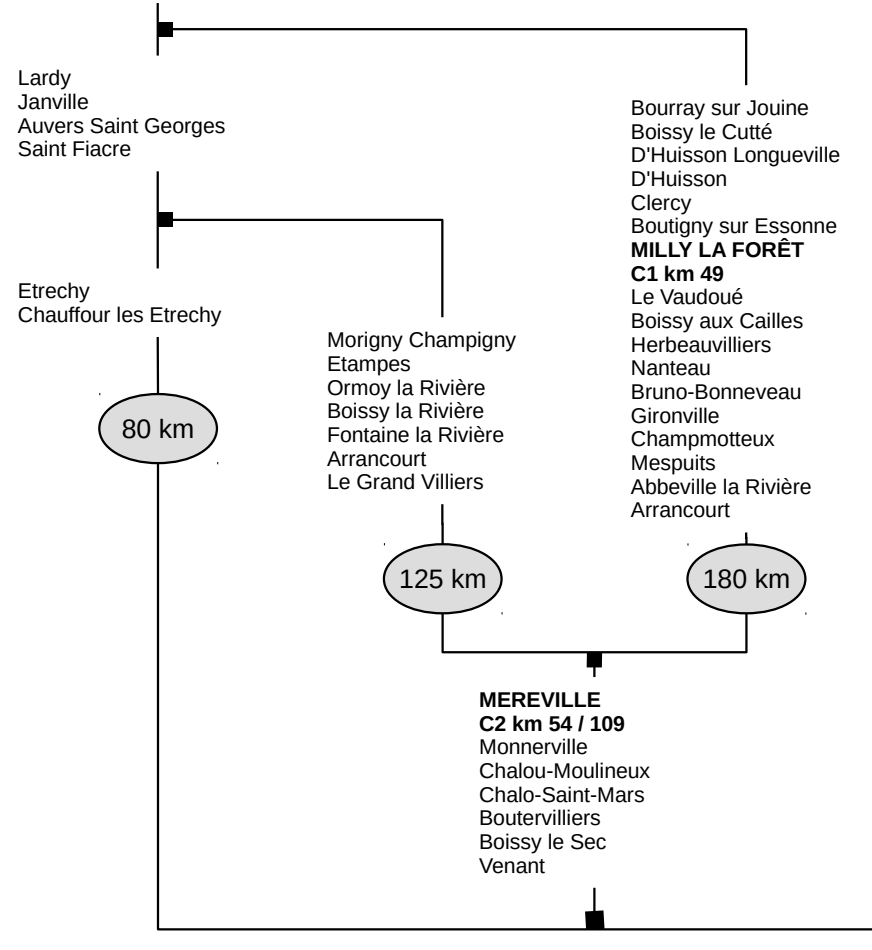

SCASB : 06 71 18 51 42
Pompiers : 18 ou 112
SAMU : 15 ou 112
Police : 17 ou 112

LA BALLAINVILLOISE 2017

MILLY LA FORET

MEREVILLE

EGLY

LA BALLAINVILLOISE

180 km

Sur la route de la
BALLAINVILLOISE

80, 125 km

BALLAINVILLIERS

Longpont s/Orge
Rond-point de Brétigny
Arpajon
Cheptainville

Bourray sur Jouine
Boissy le Cutté
D'Huisson Longueville
D'Huisson
Clercy
Boutigny sur Esonne
MILLY LA FORÊT
C1 km 49
Le Vaudoué
Boissy aux Cailles
Herbeauvilliers
Nanteau
Bruno-Bonneveau
Gironville
Champmotteux
Mespuits
Abbeville la Rivière
Arrancourt

MEREVILLE
C2 km 54 / 109
Monnerville
Chalou-Moulineux
Chalo-Saint-Mars
Boutervilliers
Boissy le Sec
Venant

Villeconin
Souzy la Briche
Saint Yon
EGLY C3 km 44 / 93 / 148
Bruyère le Chatel
La Roncière
Bel Air
Fontenay les Briis
Muleron
Janvry
Marcoussis
Nozay
Villejust
BALLAINVILLIERS

En cas d'accident :
Pompiers 18 ou 112, SAMU 15 ou 112, Police 17 ou 112