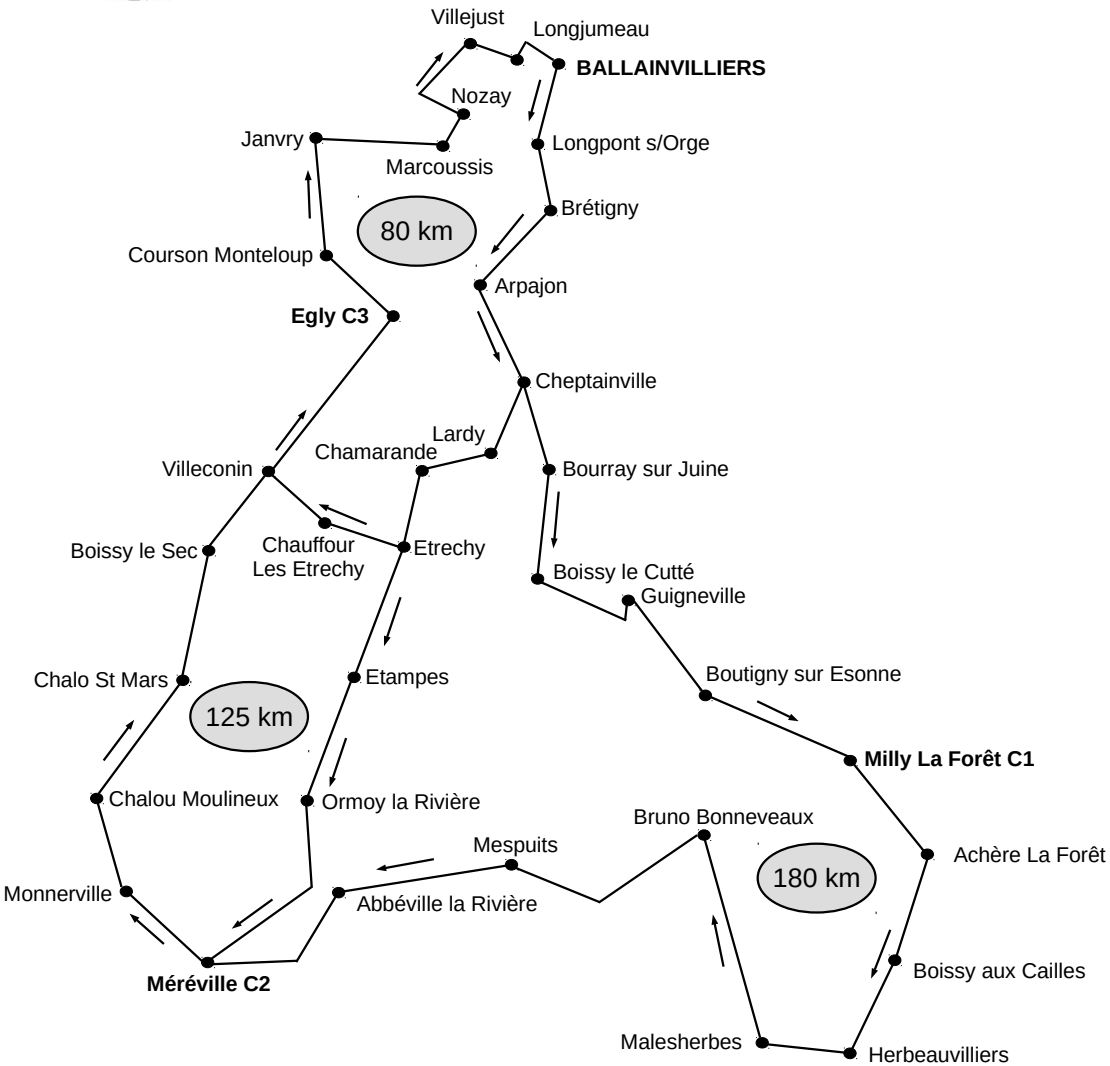

SCASB : 06 71 18 51 42
Pompiers : 18 ou 112
SAMU : 15 ou 112
Police : 17 ou 112

LA BALLAINVILLOISE 2017

MILLY LA FORET

MEREVILLE

EGLY

LA BALLAINVILLOISE

180 km

Sur la route de la
BALLAINVILLOISE

80, 125 km

BALLAINVILLIERS

Longpont s/Orge
Rond-point de Brétigny
Arpajon
Cheptainville

Bourray sur Jouine
Boissy le Cutté
D'Huisson Longueville
D'Huisson
Clercy
Boutigny sur Esonne
MILLY LA FORÊT
C1 km 49
Le Vaudoué
Boissy aux Cailles
Herbeauvilliers
Nanteau
Bruno-Bonneveau
Gironville
Champmotteux
Mespuits
Abbeville la Rivière
Arrancourt

MEREVILLE
C2 km 54 / 109
Monnerville
Chalou-Moulineux
Chalo-Saint-Mars
Boutervilliers
Boissy le Sec
Venant

Villeconin
Souzy la Briche
Saint Yon
EGLY C3 km 44 / 93 / 148
Bruyère le Chatel
La Roncière
Bel Air
Fontenay les Briis
Muleron
Janvry
Marcoussis
Nozay
Villejust
BALLAINVILLIERS

En cas d'accident :
Pompiers 18 ou 112, SAMU 15 ou 112, Police 17 ou 112